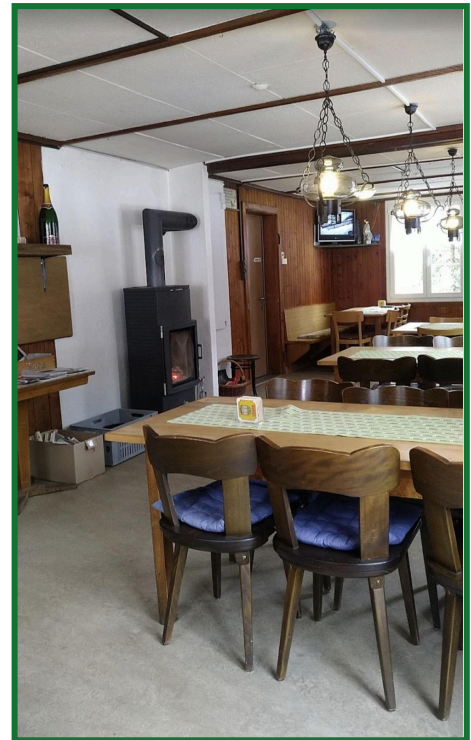

# Ricketschwendi

Berggasthaus in idyllischer Natur gelegen, wo sich Fuchs und Has gute Nacht sagen.

- Gemütliche Gaststube mit Holzofen Atmosphäre
- Ideal für Familien oder Freunde, um Weihnachten und Silvester im intimen Rahmen zu feiern.
- Bitte Voranmeldung (Menuwünsche können nach Absprache berücksichtigt werden.)

## Menue

Leckerer Krustenbraten

Hausgemachter Kartoffelsalat

Grünkohl

gggggg

Fr 100.- pro Person

Getränke extra

- Party Raum mit Musik
- Mit Karte oder Twint bezahlen möglich
- Bowling Bahn draussen
- Übernachtungsmöglichkeiten